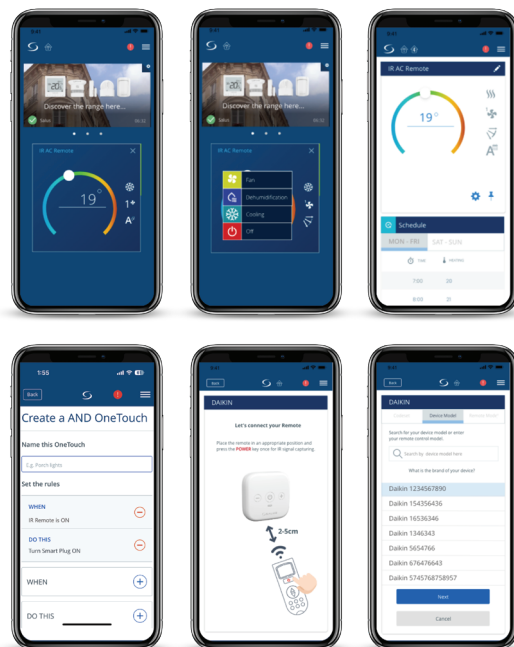

Valdymas per programėlę...

Lengvai valdykite ir stebėkite iš savo telefono.

Nuskaitykite QR kodą ir peržiūrėkite gaminį svetainėje