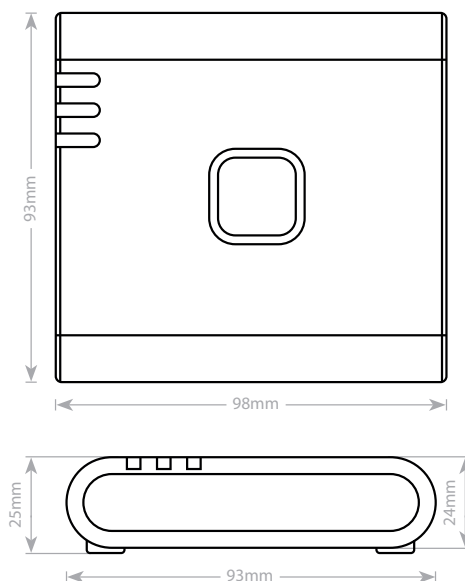

Matmenys

UG800 išmaniųjų namų vartai - Techniniai duomenys

Elektrinės ir mechaninės specifikacijos

Įėjimo įtampa	5 VDC iš mikro USB prievado
Ryšys	„ZigBee 3.0“ atitiktis
Laidinis ryšys	10/100 Mbps Ethernet, kad būtų užtikrintas stabilus interneto ryšys
Belaidis ryšys	„Bluetooth“ V4.2 BR/EDR ir BLE (Tik užsakymams) Zigbee WiFi: 802
Montavimas	Stalinis arba paviršinis montavimas su papildomu sieniniu laikikliu (įsigyjamas atskirai)
Ryšys	Galima prijungti iki 100 galinių įrenginių
„WiFi“ ryšys	802.11 b/g/n
Programinės įrangos atnaujinimas	Įrangos programinės įrangos atnaujinimo per orą galimybė
Perdavimo galia	WiFi: ZigBee: (ES), 18 dBm (NA): ne daugiau kaip 10 dBm (ES), 18 dBm (NA)
Bendravimas	Mobiliosios programėlės veikimas
Lauko perdavimo diapazonas	„Bluetooth“: Mini 10 m WiFi: Mini. 60m Zigbee: Mini. 200m
Energijos suvartojimas	Didžiausia. 3W
Darbo aplinka	Patalpose, gyvenamosiose patalpose.
Laikymo temperatūra	-10°C – 60°C
Darbinė temperatūra	0°C – 40°C
Matmenys (H x Š x D)	98mm x 93mm x 25mm
Santykinė drėgmė (nekondensuota)	5%–95% RH
Apsaugos nuo patekimo į vidų reitingas	IP30
Reglamentas	CE, R&TTE, UKCA, EU
Aplinkosaugos reikalavimai	Atitiktis RoHS, be arseno, be PVC, REACH / EEJ direktyva
Garantija	5 metai